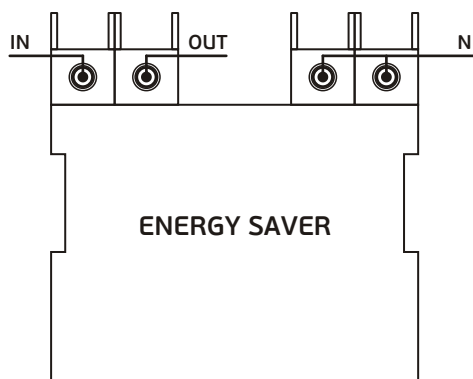

Ficha técnica de produto

Technique product file / Ficha técnica de produto

Data: 15.02.2017

Versão: 2.0

IN.28.172

Sistemas de controlos de acesso

Access control systems / Sistemas de control de accesos

ET: 1932 /2017

Documento confidencial / Confidential document / Documento confidencial © JNF 2017 www.jnf.pt

Descrição / Description / Descripción

Economizador de energia de parede. Só funciona com cartões MIFARE /

Wall energy saver. It works only with MIFARE cards /

Ahorro de energía de pared. Funciona solo con tarjetas MIFARE

Versão / Version / Versión

2.0

Data / Date / Data

15.02.2017

Funcionamento:

Tensão de funcionamento: 230 AV

Potencia máxima: 6600W

Consumo estático: 0,01 W

Tempo de retardo de cerca de 15 segundos

Material da tampa: PC resistente ao fogo

Performance Index

Working Voltage: AC 230 V

Load Working Current: 30A

Total Load Power: 6600W

Static Consumption: 0.01W

Delay Time: About 15 Seconds

Cover Material: Fire-resistant PC

T. (+351) 224 663 230 / F. (+351) 224 839 841 / e-mail - jnf@jnf.pt / www.jnf.pt

Rua das Mimosas, 849/851
Zona Industrial das Mimosas
S. Pedro da Cova | Ap. 75 4424-909
Gondomar PORTUGAL

PÁGINA 2/2
PAGE